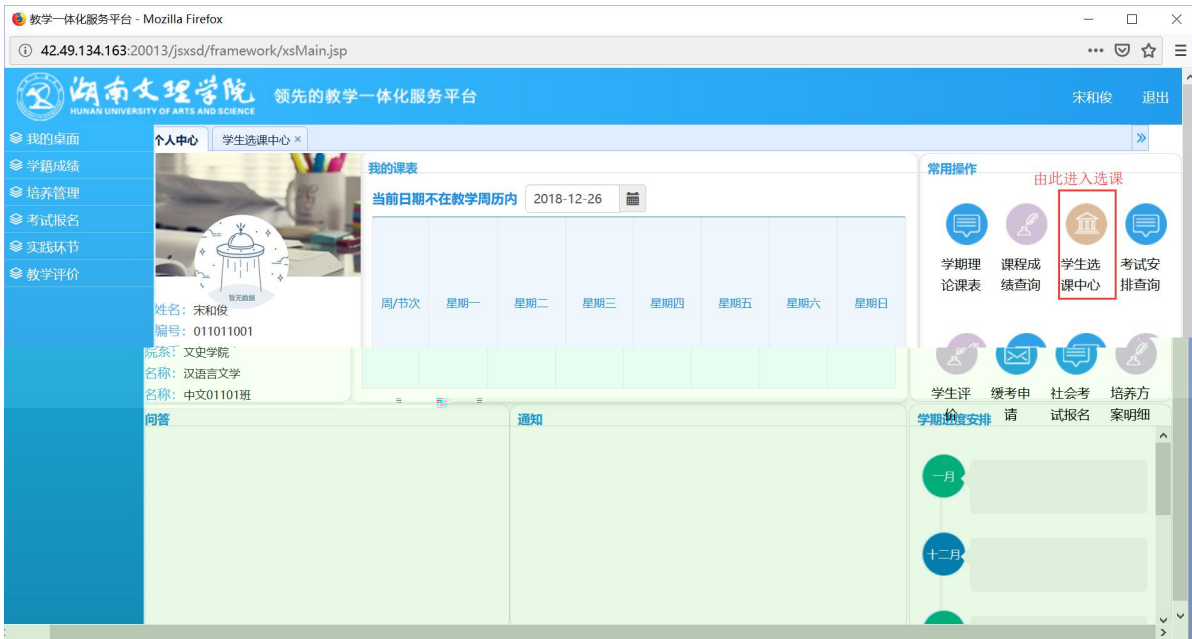

浏览器地址栏: 172.26.0.187/jxsxd/

湖南文理学院 教学一体化服务平台
HUNAN UNIVERSITY OF ARTS AND SCIENCE

用户登录

请输入账号

请输入密码

忘记密码

登录

温馨提示: 推荐使用IE9以上浏览器以及360极速模式。

选课学分情况

公选课选课

本学期选课学分/门数要求及已选情况							
	最高总学分	专业内跨年级选课(控制)		跨专业选课(控制)		校公共选修课选课(控制)	
		学分	门数	学分	门数	学分	门数
设置(控制)要求	不控制	不控制	不控制	不控制	不控制	2	1
已选统计	20.0	0.0	0	0.0	0	0.0	0

快捷导航：教学院（部）

党群机构

行政教辅机构

信息系统

国际交流